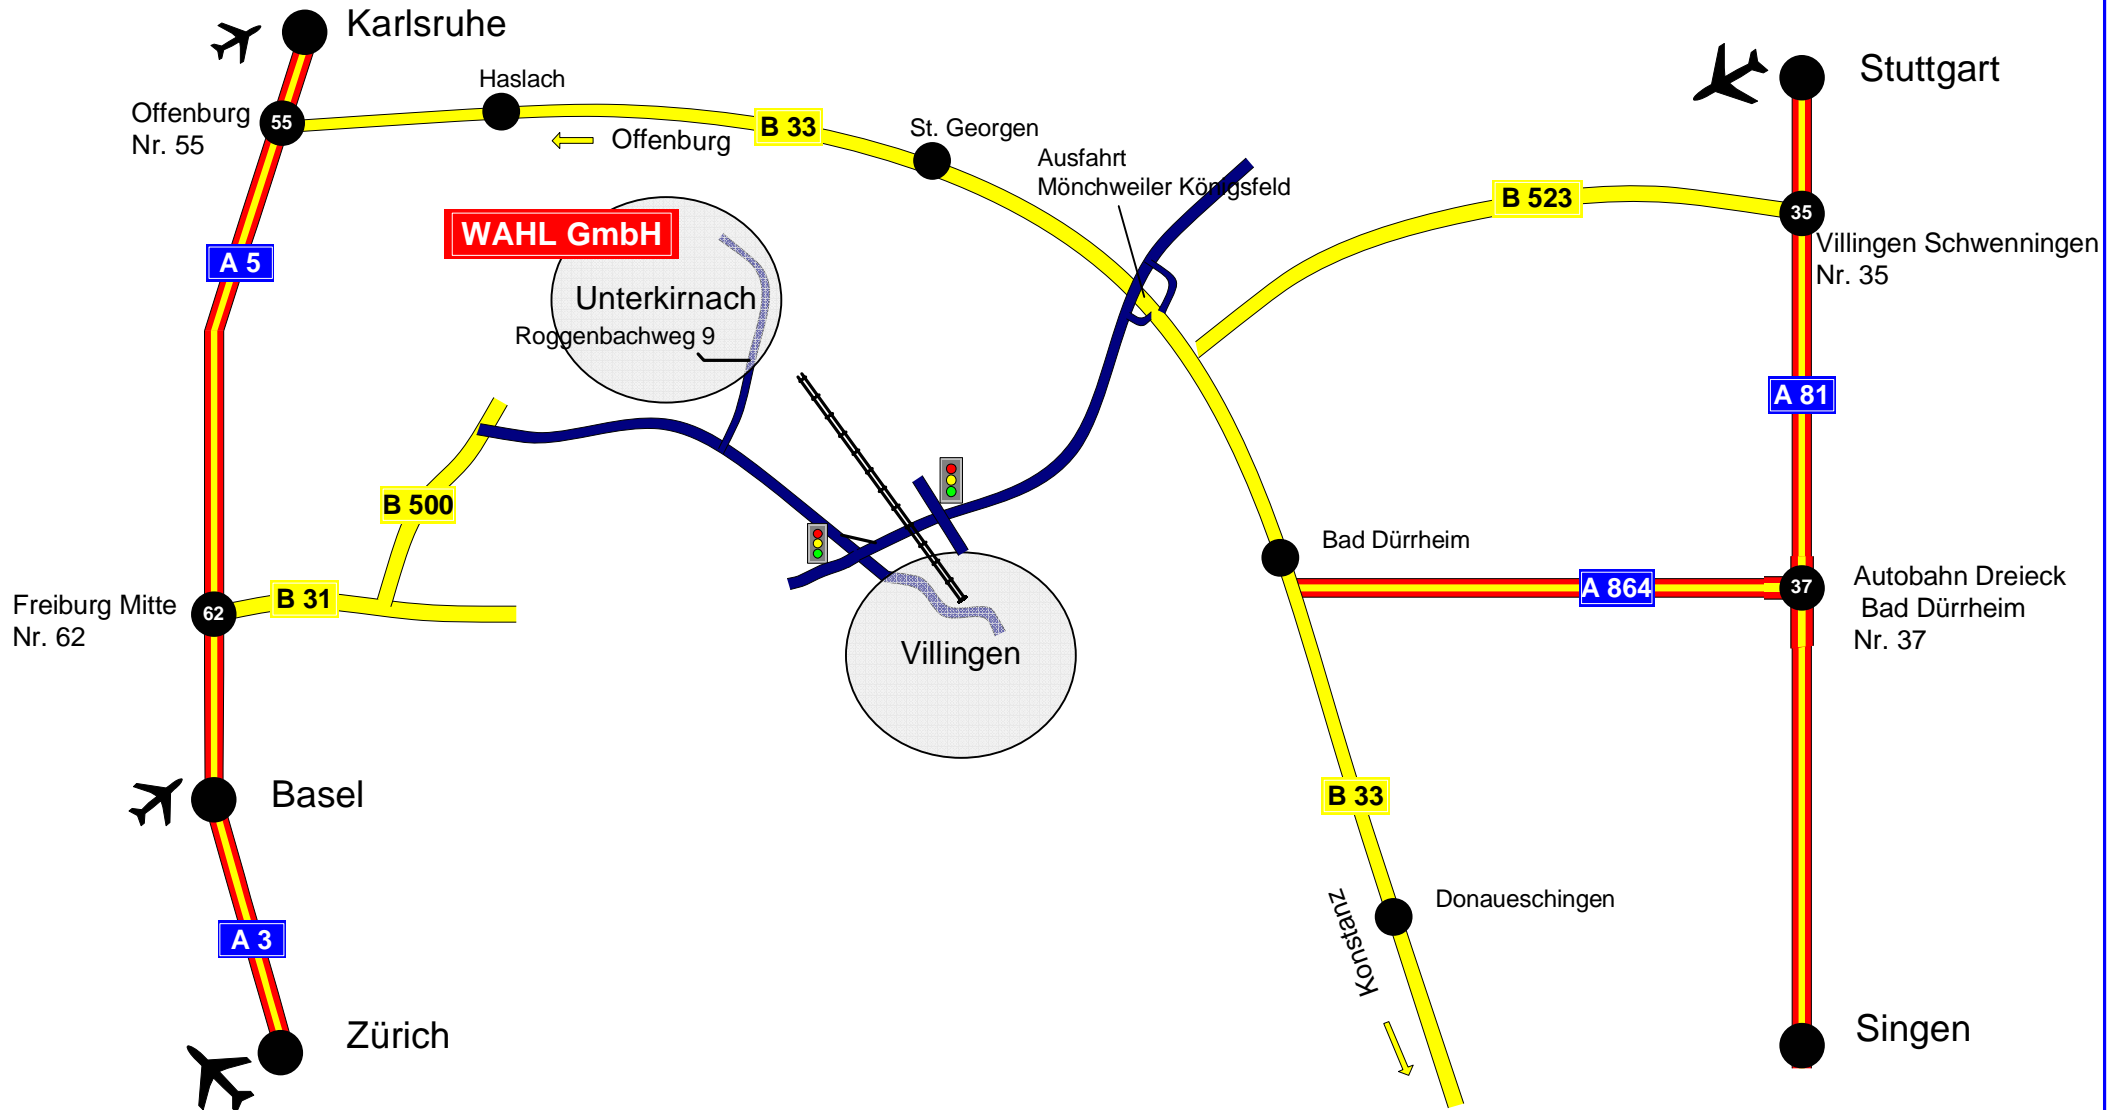

WAHL® MOSER® ermila.